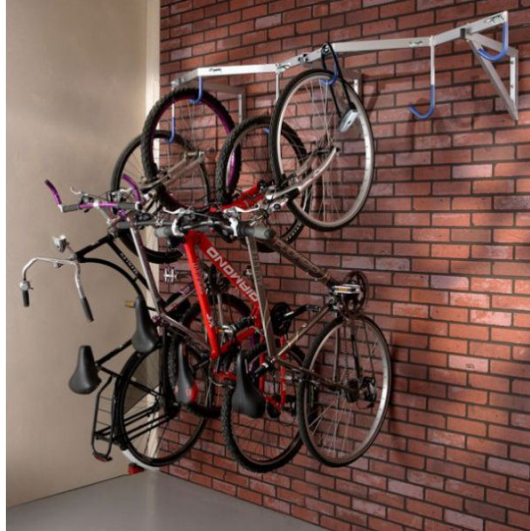

# Râtelier mural pour 6 vélos suspendus

## Rolléco

Adresse  
Ville  
E-mail  
Téléphone

2 Rue Louis ARMAND  
59200 TOURCOING  
contact@rolleco.fr  
03 20 22 00 11

- Râtelier mural pour 6 vélos suspendus **en acier zingué**
- Caractéristiques du râtelier mural pour 6 vélos suspendus :
  - **Gain de place maximal** grâce au décalage des crochets en hauteur et profondeur
  - Les vélos peuvent être pris et rangés sans difficultés
  - Construction très solide
  - Crochets gainés pour protéger les vélos
  - Charge maximale : 120 kg (6 vélos de 20kg)
  - Anneaux pour l'ajout des antivols
  - Tube rectangulaire : 40/20
  - Épaisseur du tube : 2mm
- Dimensions du râtelier mural pour 6 vélos suspendus : L.2000 x l.511 x H.360 mm