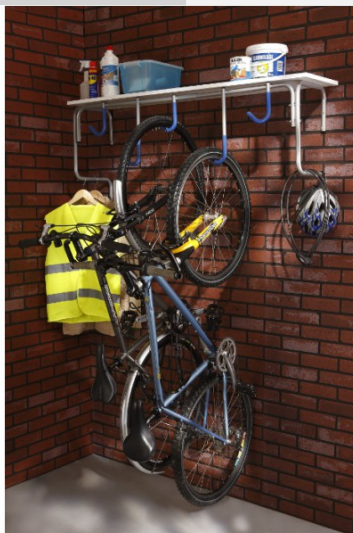

Range vélo mural 5 vélos

Rolléco

Adresse
Ville
E-mail
Téléphone

2 Rue Louis ARMAND
59200 TOURCOING
contact@rolleco.fr
03 20 22 00 11

- Caractéristiques du range vélo mural 5 vélos :
 - Possibilité d'y poser une étagère (non fournie)
 - Dispositif pour 5 vélos
 - Gain de place grâce à des hauteurs de crochets différentes
- Poids total supporté par le range vélos : 75kg
- Dimensions : L1300 x P360 x H650 mm
- Armature en tube d'acier de diamètre 25 et 20 mm