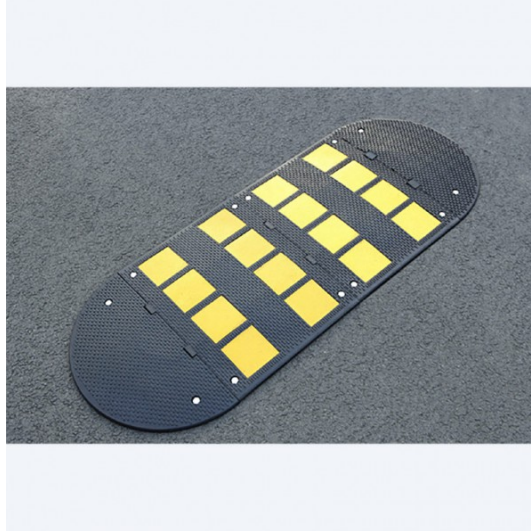

# Ralentisseurs caoutchouc réfléchissants jaune

## Rolléco

Adresse  
Ville  
E-mail  
Téléphone

2 Rue Louis ARMAND  
59200 TOURCOING  
contact@rolleco.fr  
03 20 22 00 11

Optez pour un **ralentisseur dissuasif**, grâce à cet ensemble fait de caoutchouc résistant. Il se place sur du béton à l'aide de ses fixations, et sa hauteur de 3 cm de haut, lui permet de laisser passer des véhicules prioritaires (bus, ambulances, etc.)

- Longueur ajustable par ajout de modules complémentaires
- Noir/Jaune
- Éléments de début/fin ainsi que des éléments centraux
- Poids éléments début/fin : 4.5 kg
- Poids éléments centraux : 8.5 kg
- Réflecteurs jaunes : 8 par modules

## LE RALENTISSEUR CAOUTCHOUC EST DISPONIBLE EN 2 PARTIES

- Partie 1 : Ralentisseurs centraux - L. 470 x l. 600 x H. 30 - Jaune (Réf : L0015)
- Partie 2 : Ralentisseurs début/fin - L. 300 x l. 600 x H. 30 - Noir (Réf : L0014)