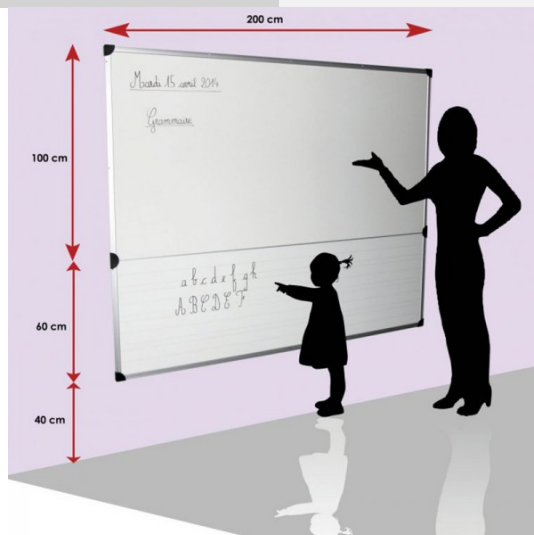

Mur d'écriture maternelle

Rolléco

Adresse
Ville
E-mail
Téléphone

2 Rue Louis ARMAND
59200 TOURCOING
contact@rolleco.fr
03 20 22 00 11

LES POINTS FORTS :

- Fabriqué en France, qualité et durabilité garanties.
- Surface émaillée sans reflets, confort visuel optimal.
- Tableau magnétique, pratique pour utiliser des aimants.
- Lignage sérigraphié modifiable, personnalisation facile.
- Installation à hauteur d'enfant, ergonomie parfaite.

CARACTÉRISTIQUES :

- Matériau : Surface émaillée
- Dimensions : 2000 x 1600 mm
- Poids : 41 kg
- Hauteur d'installation : 40 cm du sol recommandée
- Certifié NF Mobilier Education, Collectivité et Environnement Ameublement
- La sérigraphie est modifiable [sur demande](#)

UN CONFORT OPTIMAL POUR LES INSTITUTEURS

Ce mur d'écriture maternelle est conçu pour offrir un confort inégalé aux instituteurs et institutrices. Avec ses dimensions généreuses de 2000 x 1600 mm et son poids de 41 kg, il procure une surface d'écriture spacieuse et pratique pour les activités en classe. La surface émaillée de haute qualité réduit les reflets pour une visibilité claire et constante, même sous différentes conditions d'éclairage. De plus, le maintien des couleurs dans le temps assure une durabilité exceptionnelle. Sa certification NF Mobilier Education et NF Mobilier Collectivité garantit sa conformité aux normes de sécurité et de qualité en vigueur.

ADAPTÉ AUX BESOINS DES ENFANTS

*Pour toute assistance, merci de nous contacter :
Tél : 03 20 22 00 11 - Fax : 03 28 35 09 34*

Fiche produit au 14/12/2024 23:46:37