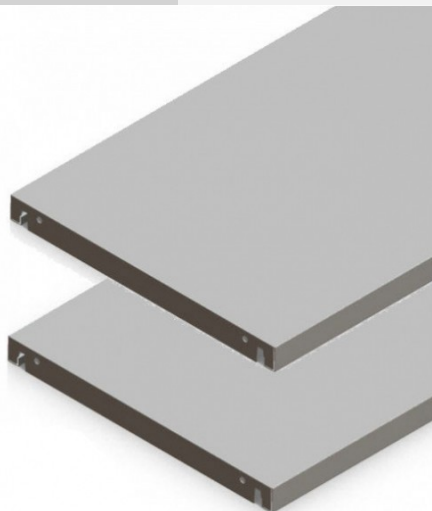

Lot de tablettes supplémentaires pour armoire - L 1200

mm

Rolléco

Adresse
Ville
E-mail
Téléphone

2 Rue Louis ARMAND
59200 TOURCOING
contact@rolleco.fr
03 20 22 00 11

Lot de 2 tablettes supplémentaires

Compatible avec l'**armoire de bureau** de longueur 1200 mm

Dimensions :

- Profondeur : 450 mm
- Longueur : 1200 mm

*Pour toute assistance, merci de nous contacter :
Tél : 03 20 22 00 11 - Fax : 03 28 35 09 34*

Fiche produit au 12/05/2025 10:20:50

Lot de tablettes supplémentaires pour armoire - L 1200