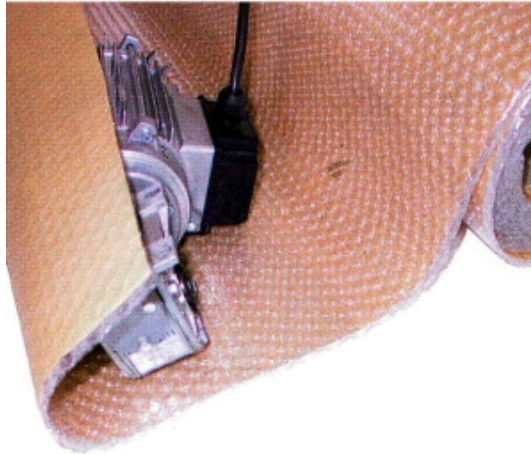

Kraft à bulle

Rolléco

Adresse
Ville
E-mail
Téléphone

2 Rue Louis ARMAND
59200 TOURCOING
contact@rolleco.fr
03 20 22 00 11

- Kraft à bulle fabriqué avec les éléments suivants :
 - Feuille de Kraft
 - Papier bulle
- Caractéristiques du Kraft à bulle :
 - Idéal pour le stockage ou pour l'expédition
 - **Opacité d'emballage**
 - Idéal pour l'emballage de vos produits lourds ou de grande taille (*même les plus fragiles*)
 - Absorbe humidité et condensation
- Vendu en rouleau de 100 mètres

*Pour toute assistance, merci de nous contacter :
Tél : 03 20 22 00 11 - Fax : 03 28 35 09 34*

Fiche produit au 15/12/2024 00:22:31

Kraft à bulle

Référence	L	I	Délai	Prix
U1049	100m	100cm	Départ 48H	1 à 1 238,00 €
				2 et + 205,00 €
U1050	100m	150cm	Départ 48H	1 à 1 287,00 €
				2 et + 307,00 €