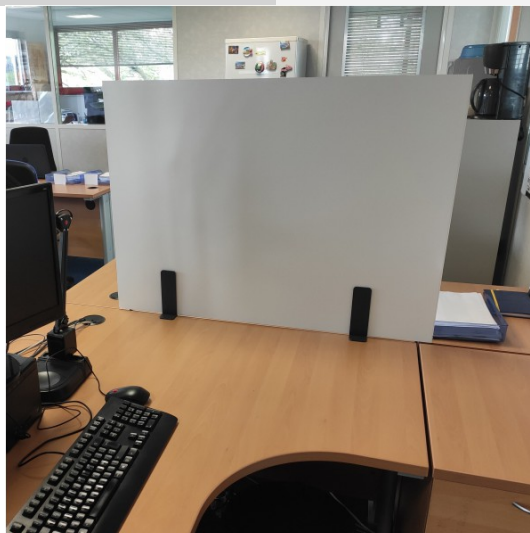

# Écran de protection dibond

## Rolléco

Adresse  
Ville  
E-mail  
Téléphone

2 Rue Louis ARMAND  
59200 TOURCOING  
contact@rolleco.fr  
03 20 22 00 11

- **Écran de protection en dibond blanc**
- Type de pose : **sur table ou bureau**
- Posé grâce à des pattes métalliques
- Pattes adaptées à une fixation sur des **plateaux de bureau de 10 à 30 mm d'épaisseur**
- Cet écran de protection **est décliné en 3 formats** :
  - Format H. 800 x L. 800 mm : 2 pattes
  - Format H. 800 x L. 1000 mm : 2 pattes
  - Format H. 800 x L. 1200 mm : 3 pattes
- **Serrage manuel** (vissage)
- Colisage individuel : 1 écran et ses pattes de fixation