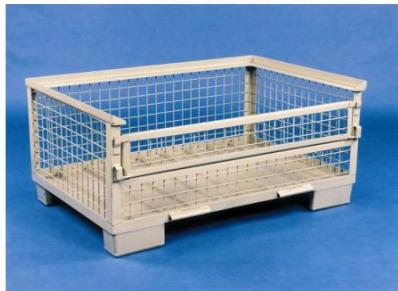

Demi-caisse palette conteneur europool

Rolléco

Adresse
Ville
E-mail
Téléphone

2 Rue Louis ARMAND
59200 TOURCOING
contact@rolleco.fr
03 20 22 00 11

Caractéristiques de la caisse palette europool :

- Structure acier
- capacité 380 litres
- Demi-porte repliable
- fond en tôle épaisseur 2mm
- Grillage avec maillage 50 x 50 mm
- Gerbable 4/1
- charge maximum : 1000 Kg
- coloris : gris