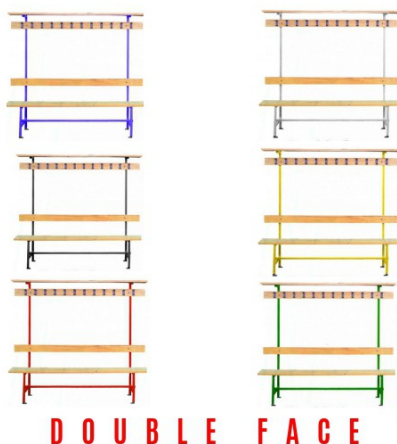

Banc double face - patère et porte-sacs – 1500 mm

Rolléco

Adresse
Ville
E-mail
Téléphone

2 Rue Louis ARMAND
59200 TOURCOING
contact@rolleco.fr
03 20 22 00 11

Banc double face avec portemanteaux et porte-sac au-dessus des patères.

Idéal pour placer au milieu d'une pièce.

Lames en hêtre vernis 120x35 mm.

Piètement tube 30x30 mm.

Fixation au sol par vérins de réglage ou fixation murale.

*Pour toute assistance, merci de nous contacter :
Tél : 03 20 22 00 11 - Fax : 03 28 35 09 34*

Fiche produit au 15/05/2025 01:51:31

Banc double face - patère et porte-sacs – 1500 mm

Référence	L	I	H	Délai	Prix
E2506	1500	770	1830	Délai : Nous consulter	1 à 3 1 326,60 € <hr/> 4 et + 1 310,10 €
E2500	1500	770	1830	Délai : Nous consulter	1 à 3 1 326,60 € <hr/> 4 et + 1 310,10 €
E2494	1500	770	1830	Délai : Nous consulter	1 à 3 1 326,60 € <hr/> 4 et + 1 310,10 €
E2509	1500	770	1830	Délai : Nous consulter	1 à 3 1 326,60 € <hr/> 4 et + 1 310,10 €
E2503	1500	770	1830	Délai : Nous consulter	1 à 3 1 326,60 € <hr/> 4 et + 1 310,10 €
E2497	1500	770	1830	Délai : Nous consulter	1 à 3 1 326,60 € <hr/> 4 et + 1 310,10 €