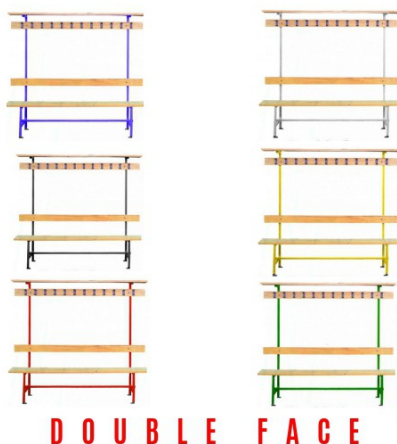

# Banc double face - patère et porte-sacs – 1500 mm

## Rolléco

Adresse  
Ville  
E-mail  
Téléphone

2 Rue Louis ARMAND  
59200 TOURCOING  
contact@rolleco.fr  
03 20 22 00 11

Banc double face avec portemanteaux et porte-sac au-dessus des patères.

Idéal pour placer au milieu d'une pièce.