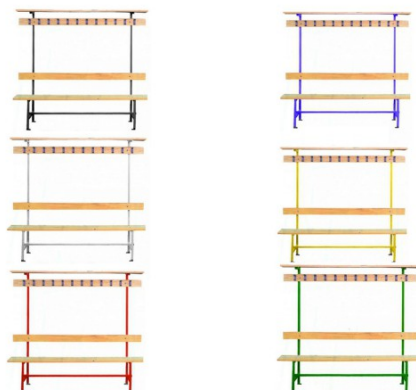

Banc avec patères et porte-sac – 1500 mm

Rolléco

Adresse
Ville
E-mail
Téléphone

2 Rue Louis ARMAND
59200 TOURCOING
contact@rolleco.fr
03 20 22 00 11

S I M P L E F A C E

Banc en bois pour vestiaires simple face avec portemanteaux et porte-sac au-dessus des patères.

Idéal pour placer le long d'un mur.

Lames en hêtre vernis 120x35 mm.

Piètement tube 30x30 mm.

Fixation au sol par vérins de réglage ou fixation murale.

*Pour toute assistance, merci de nous contacter :
Tél : 03 20 22 00 11 - Fax : 03 28 35 09 34*

Fiche produit au 27/07/2024 11:12:38

Banc avec patères et porte-sac – 1500 mm

| Référence | L | I | H | Délai | Prix |
|-----------|------|-----|------|------------------------|---|
| E2479 | 1500 | 400 | 1830 | Délai : Nous consulter | 1 à 3 833,80 € 4 et + 817,30 € |
| E2485 | 1500 | 400 | 1830 | Délai : Nous consulter | 1 à 3 833,80 € 4 et + 817,30 € |
| E2491 | 1500 | 400 | 1830 | Délai : Nous consulter | 1 à 3 833,80 € 4 et + 817,30 € |
| E2482 | 1500 | 400 | 1830 | Délai : Nous consulter | 1 à 3 833,80 € 4 et + 817,30 € |
| E2488 | 1500 | 400 | 1830 | Délai : Nous consulter | 1 à 3 833,80 € 4 et + 817,30 € |
| E2476 | 1500 | 400 | 1830 | Délai : Nous consulter | 1 à 3 833,80 € 4 et + 817,30 € |