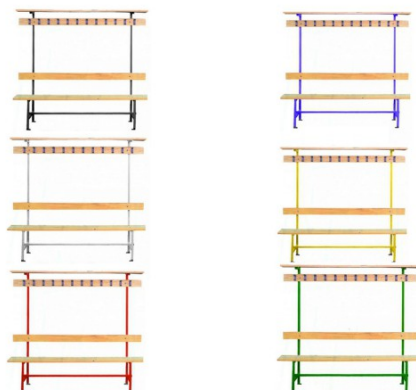

Banc avec patères et porte-sac – 1500 mm

Rolléco

Adresse
Ville
E-mail
Téléphone

2 Rue Louis ARMAND
59200 TOURCOING
contact@rolleco.fr
03 20 22 00 11

S I M P L E F A C E

Banc en bois pour vestiaires simple face avec portemanteaux et porte-sac au-dessus des patères.

Idéal pour placer le long d'un mur.

Lames en hêtre vernis 120x35 mm.

Piètement tube 30x30 mm.

Fixation au sol par vérins de réglage ou fixation murale.

*Pour toute assistance, merci de nous contacter :
Tél : 03 20 22 00 11 - Fax : 03 28 35 09 34*

Fiche produit au 18/04/2024 16:02:27

Banc avec patères et porte-sac – 1500 mm

Référence	L	I	H	Délai	Prix
E2479	1500	400	1830	Délai : Nous consulter	1 à 3 833,80 € <hr/> 4 et + 817,30 €
E2485	1500	400	1830	Délai : Nous consulter	1 à 3 833,80 € <hr/> 4 et + 817,30 €
E2491	1500	400	1830	Délai : Nous consulter	1 à 3 833,80 € <hr/> 4 et + 817,30 €
E2482	1500	400	1830	Délai : Nous consulter	1 à 3 833,80 € <hr/> 4 et + 817,30 €
E2488	1500	400	1830	Délai : Nous consulter	1 à 3 833,80 € <hr/> 4 et + 817,30 €
E2476	1500	400	1830	Délai : Nous consulter	1 à 3 833,80 € <hr/> 4 et + 817,30 €