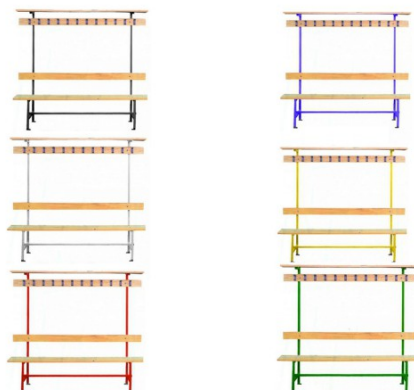

# Banc avec patères et porte-sac – 1500 mm

### S I M P L E F A C E

Banc en bois pour vestiaires simple face avec portemanteaux et porte-sac au-dessus des patères.

Idéal pour placer le long d'un mur.

Lames en hêtre vernis 120x35 mm.

Piètement tube 30x30 mm.