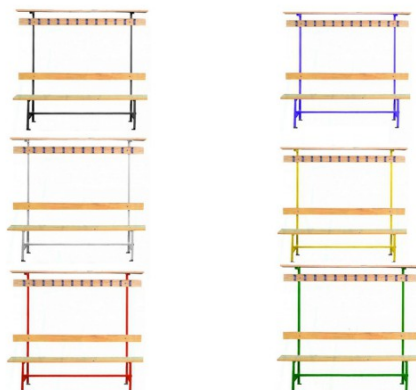

Banc avec patères et porte-sac – 1500 mm

Rolléco

Adresse
Ville
E-mail
Téléphone

2 Rue Louis ARMAND
59200 TOURCOING
contact@rolleco.fr
03 20 22 00 11

S I M P L E F A C E

Banc en bois pour vestiaires simple face avec portemanteaux et porte-sac au-dessus des patères.

Idéal pour placer le long d'un mur.

Lames en hêtre vernis 120x35 mm.

Piètement tube 30x30 mm.

Fixation au sol par vérins de réglage ou fixation murale.

*Pour toute assistance, merci de nous contacter :
Tél : 03 20 22 00 11 - Fax : 03 28 35 09 34*

Fiche produit au 18/04/2024 15:36:35

Banc avec patères et porte-sac – 1500 mm

Référence	L	I	H	Délai
E2482	1500	400	1830	Délai : Nous consulter
E2488	1500	400	1830	Délai : Nous consulter
E2476	1500	400	1830	Délai : Nous consulter
E2479	1500	400	1830	Délai : Nous consulter
E2485	1500	400	1830	Délai : Nous consulter
E2491	1500	400	1830	Délai : Nous consulter