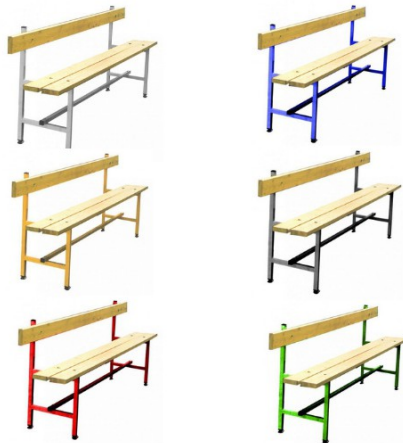

# Banc avec dossier – 1000 mm

## Rolléco

Adresse  
Ville  
E-mail  
Téléphone

2 Rue Louis ARMAND  
59200 TOURCOING  
contact@rolleco.fr  
03 20 22 00 11

Banc avec dossier simple face.

Idéal le long d'un mur.

Lames en hêtre vernis 120x35 mm.