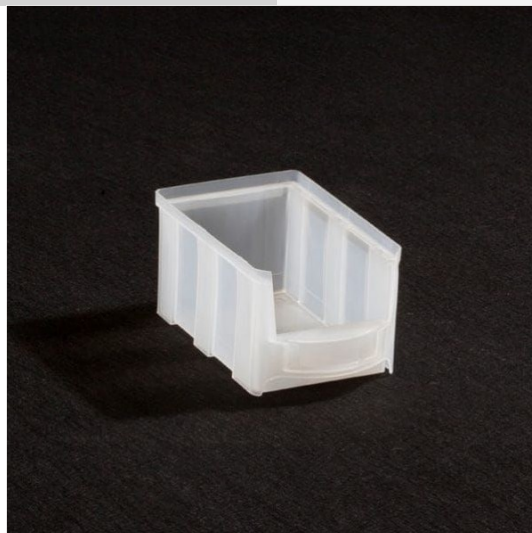

Bac à bec picking transparent

Rolléco

Adresse
Ville
E-mail
Téléphone

2 Rue Louis ARMAND
59200 TOURCOING
contact@rolleco.fr
03 20 22 00 11

Ces **bacs à bec pour picking** sont idéals pour toutes les activités professionnelles. Ils permettent d'organiser facilement et rapidement vos zones de stockage ! De qualité alimentaire, ces [bacs de stockage](#) peuvent également servir en restauration. Ils sont parfaitement adaptés pour accueillir tous types d'objets. N'hésitez plus, rendez-vous sur rolléco.fr.

BAC À BEC PICKING TRANSPARENT :

E3434 :

- Dimensions intérieures : l 80 x H 70 x P 130 mm
- Dimensions extérieures : l 100 x H 82 x P 163 mm
- Capacité : 1 litre

E3435 :

- Dimensions intérieures : l 130 x H 110 x P 185 mm
- Dimensions extérieures : l 154 x H 125 x P 233 mm
- Capacité : 4 litres

E3436 :

- Dimensions intérieures : l 175 x H 150 x P 260 mm
- Dimensions extérieures : l 211 x H 174 x P 332 mm
- Capacité : 10 litres

E3437 :

- Dimensions intérieures : l 225 x H 145 x P 330 mm
- Dimensions extérieures : l 211 x H 174 x P 419 mm
- Capacité : 14 litres

*Pour toute assistance, merci de nous contacter :
Tél : 03 20 22 00 11 - Fax : 03 28 35 09 34*

Fiche produit au 01/05/2025 09:45:23

Bac à bec picking transparent

E3438 :

- Dimensions intérieures : l 275 x H 170 x P 415 mm
- Dimensions extérieures : l 319 x H 199 x P 502 mm
- Capacité : 28 litres